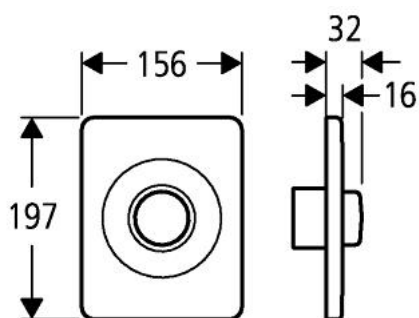

43 193 000 **PLACĂ DE ACȚIONARE**

DESCRIEREA PRODUSULUI

- Colour: oțel inoxidabil
- clapetă de acționare
- suprafață cromată
- pentru valve de descărcare
- finisaj GROHE LongLife

43 193 000 **PLACĂ DE ACȚIONARE**

PIESE DE SCHIMB , ianuarie 1995 – now

1: șurub, 2 buc. (Spare part-nr. 4302900M)

2: Set de fixare (Spare part-nr. 4308500M)

3: Cadru de montaj (Spare part-nr. 43203000)