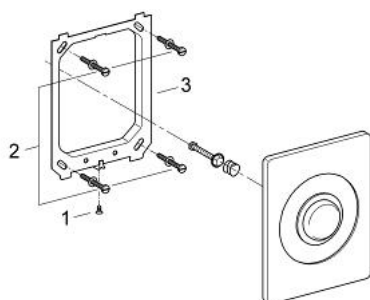

43 193 000 **PLACĂ DE ACȚIONARE**

DESCRIEREA PRODUSULUI

- Colour: oțel inoxidabil
- clapetă de acționare
- suprafață cromată
- pentru valve de descărcare
- finisaj GROHE LongLife

43 193 000 **PLACĂ DE ACȚIONARE**

PIESE DE SCHIMB , ianuarie 1995 – now

1: șurub, 2 buc. (Spare part-nr. 4302900M)

2: Set de fixare (Spare part-nr. 4308500M)

3: Cadru de montaj (Spare part-nr. 43203000)