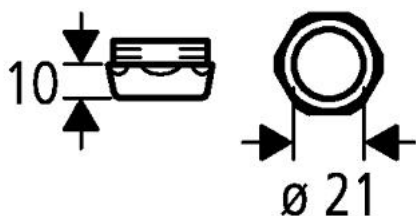

43 310 000 PIULIȚĂ DE FIXARE

DESCRIEREA PRODUSULUI

- Colour: cromat