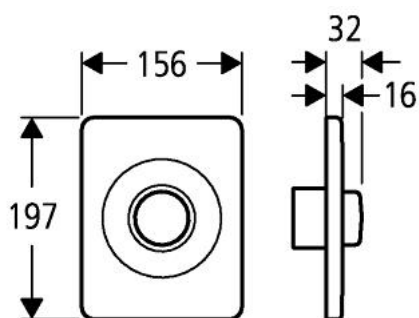

### DESCRIEREA PRODUSULUI

- Colour: cromat
- 156 x 197 mm
- clapetă de acționare
- suprafață cromată
- cadru de fixare
- șuruburi ascunse de fixare

## 43 901 000 **PLACĂ DE ACȚIONARE, INOX**

**PIESE DE SCHIMB** , iunie 2008 – now

1: Cadru de montaj (Spare part-nr. 43215000)

1.1: Set de fixare (Spare part-nr. 4308500M)

2: șuruburi (Spare part-nr. 4283100M)