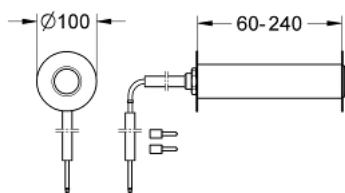

### DESCRIEREA PRODUSULUI

- Colour: cromat
- suprafață GROHE LongLife
- telecomandă hand-actuation for institutional requirements
- buton cu rozetă Ø 100 mm
- pentru pereți cu grosime 80 - 240 mm
- stop acționare
- furtun pneumatic 1.50 m

5: Cu telecomandă (Spare part-nr. 43480000)