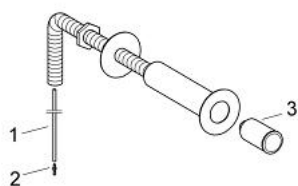

43 977 000 ACȚIONARE PNEUMATICĂ

PIESE DE SCHIMB , ianuarie 1996 – now

1: Furtun pentru aer (Spare part-nr. 43505000)

2: Burduf (Spare part-nr. 43506000)

3: etanșare (Spare part-nr. 43507000)

4: Dispozitiv de susținere (Spare part-nr. 43504000)

5: Cu telecomandă (Spare part-nr. 43480000)