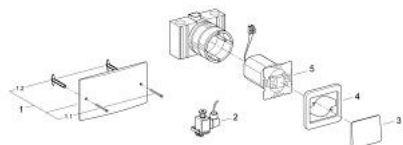

43 989 000 **BUTON DE ACȚIONARE**

PIESE DE SCHIMB , ianuarie 1995 – now

- 1: Placă de acționare (Spare part-nr. 43529000)
- 1.1: șurub, 2 buc. (Spare part-nr. 4350100M)
- 1.2: șurub (Spare part-nr. 43530000)
- 2: Magnet de ridicare (Spare part-nr. 43471000)
- 3: Buton de comandă (Spare part-nr. 43685000)
- 4: Carcasă de acoperire (Spare part-nr. 43684000)
- 5: Operator (Spare part-nr. 43661000)