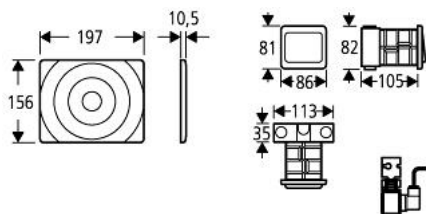

### DESCRIEREA PRODUSULUI

- Colour: cromat
- instalare îngropată
- placă de acționare Surf 156 x 197 mm
- acționare la suprafață cu transformator
- voltaj de operare 230 V AC, 50 Hz, 5 VA
- cutie pentru montaj încadrat Ø 113 x 105 x 82 mm
- magnet de ridicare
- cablu de conectare de 2 m