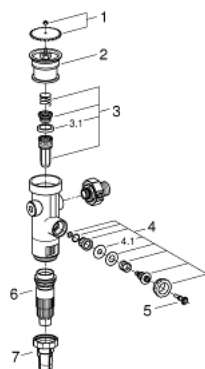

43 996 000 VENTIL DE CURGERE PENTRU WC

DESCRIEREA PRODUSULUI

- instalare îngropată
- 3/4"
- supapă de schimb pentru 677.00.200/677.03.200/680.00.200
- fără ventil de oprire
- fără țeava de descărcare

43 996 000 VENTIL DE CURGERE PENTRU WC

PIESE DE SCHIMB , decembrie 2003 – now

- 1: Volan de manevră (Spare part-nr. 43043000)
- 2: capac de protecție (Spare part-nr. 43122000)
- 3: Piston (Spare part-nr. 43451000)
- 3.1: Manșon (Spare part-nr. 4376900M)
- 4: Ventil de siguranță (Spare part-nr. 43422000)
- 4.1: Membrană (Spare part-nr. 4377300M)
- 5: Tijă de comandă (Spare part-nr. 43067000)
- 6: Orificiu de ieșire al supapei de reglare a debitului (Spare part-nr. 43408000)
- 7: Orificiu de scurgere (Spare part-nr. 43326000)