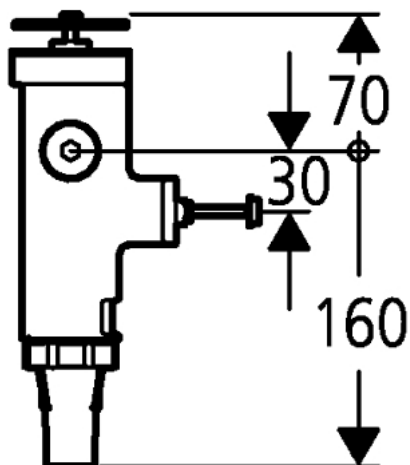

43 996 000 VENTIL DE CURGERE PENTRU WC

DESCRIEREA PRODUSULUI

- instalare îngropată
- 3/4"
- supapă de schimb pentru 677.00.200/677.03.200/680.00.200
- fără ventil de oprire
- fără țeava de descărcare

43 996 000 VENTIL DE CURGERE PENTRU WC

PIESE DE SCHIMB , decembrie 2003 – now

- 1: Volan de manevră (Spare part-nr. 43043000)
- 2: capac de protecție (Spare part-nr. 43122000)
- 3: Piston (Spare part-nr. 43451000)
- 3.1: Manșon (Spare part-nr. 4376900M)
- 4: Ventil de siguranță (Spare part-nr. 43422000)
- 4.1: Membrană (Spare part-nr. 4377300M)
- 5: Tijă de comandă (Spare part-nr. 43067000)
- 6: Orificiu de ieșire al supapei de reglare a debitului (Spare part-nr. 43408000)
- 7: Orificiu de scurgere (Spare part-nr. 43326000)