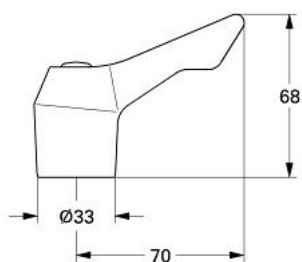

45 248 000 **BRAȚ**

DESCRIEREA PRODUSULUI

- Colour: cromat
- lungime 80 mm
- marcaj: albastru/rosu
- a se folosi cu garnituri ceramice
- suprafață GROHE LongLife

Pure Freude
an Wasser

45 248 000 **BRAȚ**

No exploded view is available for this spare part list.

PIESE DE SCHIMB , ianuarie 1988 – now

1: Set de fixare (Spare part-nr. 45257000)

1.1: Bucșă cu declic (Spare part-nr. 0538600M)