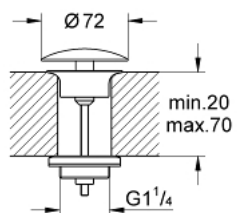

65 808 KS0 SCURGERE 1 1/4"

DESCRIEREA PRODUSULUI

- Colour: velvet black
- pentru lavoare fără țeavă de preaplin
- capac detașabil
- fără închidere
- suprafață GROHE LongLife